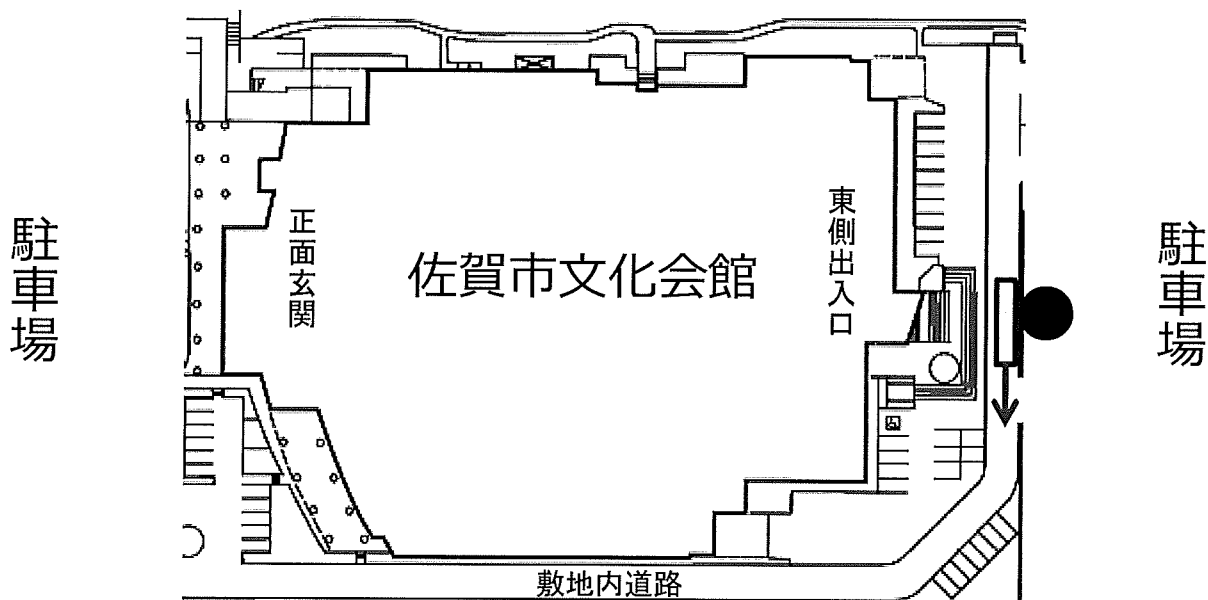

【ご案内】 公開授業校 送迎シャトルバス

1. 運行スケジュール

【往路】

①佐賀市文化会館（8:30発）⇒ ②佐賀駅バスセンター（8:50発）⇒
⇒ 西与賀小（9:10着）⇒ 城西中（9:25着）

【復路】

城西中（11:45発）⇒ 西与賀小（11:55発）⇒
⇒ 佐賀市文化会館（12:15着）

2. 乗車場所

【往路①】

佐賀市文化会館 東側出入口前 ●印が「乗車位置」となります。

【往路②】

佐賀駅バスセンター（JR佐賀駅隣接） 8番のりば前 ●印が「乗車位置」となります。